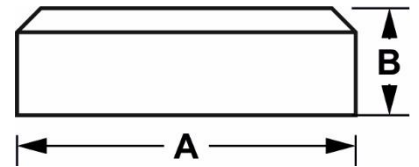

STARLET WHITE II

OPRAWY AWARYJNE LED

CZ: Nouzové osvětlení LED / SK: núdzové osvetlenie LED / EN: Emergency lighting LED

A

B

INDEX

Rodzaj soczewki

Tryb pracy

Test

Czas pracy

A

B

	INDEX	ABC	Power	lm	Tc[K]	Rodzaj soczewki	Tryb pracy	Test	Czas pracy	A [mm]	B [mm]	Barcode	
A	013892	Starlet LED	1W	110 lm	5000K	Biały bielá white	Otwarta	Awaryjny	Manualny	3h	70	59	
A	1355	Starlet LED	3W	300 lm	5000-6000 K		Otwarta	Sieciowo-Awaryjny	Auto	3h	70	59	5904035710703
A	013853	Starlet LED	2W	180 lm	5000-6000 K		Otwarta	Sieciowo-Awaryjny	Manual	1h	70	59	5904035710680
B	013854	Starlet LED	2W	180 lm	5000-6000 K		Korytarzowa	Sieciowo-Awaryjny	Manual	1h	70	59	
A	013912	Starlet LED	2W	200 lm	5000-6000 K		Otwarta	Sieciowo-Awaryjny	Manual	3h	70	59	
B	013913	Starlet LED	2W	180lm	5000-6000 K		Korytarzowa	Sieciowo-Awaryjny	Manual	3h	70	59	
A	013956	Starlet LED	3W	300 lm	5000K		Otwarta	Sieciowo-Awaryjny	Manual	3h	70	59	
B	013955	Starlet LED	3W	290 lm	5000K		Korytarzowa	Sieciowo-Awaryjny	Manual	3h	70	59	
B	013996	Starlet LED	3W	290 lm	5000 K		Korytarzowa	Sieciowo-Awaryjny	Auto	3h	70	59	